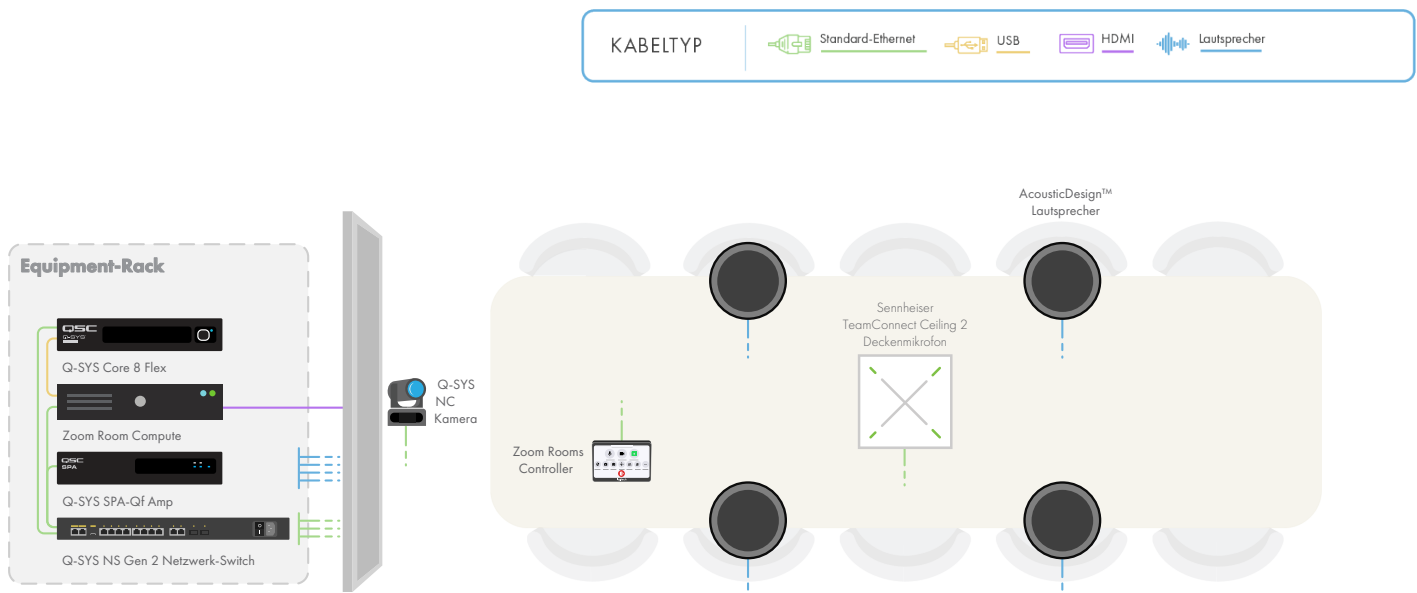

Lösungs-Übersicht

Lösungen für Besprechungsräume: Große Besprechungsräume - Sitzplätze: 10-12

Bringen Sie mit Q-SYS die Zoom Rooms Erfahrung in Ihre großen High-Impact-Spaces. Unsere für Zoom zertifizierten Geräte, darunter Deckeneinbau-, Decken- und gerichtete Lautsprecher, erlauben passgenaue Designs für jeden Raum. Neben der Audio-Signalverarbeitung bietet der Q-SYS Core Prozessor eine automatische Multi-Kamera-Umschaltung, Automatisierung und umfassende Funktionen für die Raumsteuerung.

- Als Systemhub dient ein Q-SYS Core 8 Flex Prozessor. Er verbindet sich über eine einzige treiberlose USB-Verbindung für Audio und Video mit dem Zoom Rooms Compute Device.
- Die für Zoom Rooms zertifizierte Designvorlage bietet zertifizierte Audioeinstellungen für Zoom Rooms, einschließlich einer fortschrittlichen, konfigurierbaren akustischen Echokompensation (AEC) und Rauschunterdrückung, die sogar in extrem anspruchsvollen Umgebungen ein echofreies Audiosignal gewährleisten.
- Sie können beliebig viele der netzwerkfähigen Q-SYS NC-12x80 PTZ-Konferenzkameras einsetzen, um mehrere Perspektiven abzudecken und immer den passenden Bildausschnitt zu nutzen.
- Die AcousticDesign™ AD-C4T Lautsprecher eignen sich perfekt als Overhead-Deckeneinbaulautsprecher oder für offene Deckenkonstruktionen.
- Das Sennheiser TeamConnect Ceiling 2 Deckenmikrofon mit Beamforming-Technologie und automatischer Dynamikanpassung ermöglicht flexible Raumkonfigurationen und nimmt Sprache gleichmäßig aus allen Richtungen im Raum auf.

Deckeneinbaumikrofone und -lautsprecher

Für traditionelle Besprechungsräume mit normaler Deckenhöhe, in denen der Tisch möglichst frei bleiben soll.

Produkt	Anzahl	
Q-SYS Core 8 Flex Prozessor	1	
Q-SYS NS10-125++ Netzwerk-Switch	1	
Q-SYS NC-12x80 Netzwerkfähige Kamera	1	
Sennheiser TeamConnect Ceiling 2 Deckenmikrofon	1	
AD-C4T Deckeneinbaulautsprecher	4	