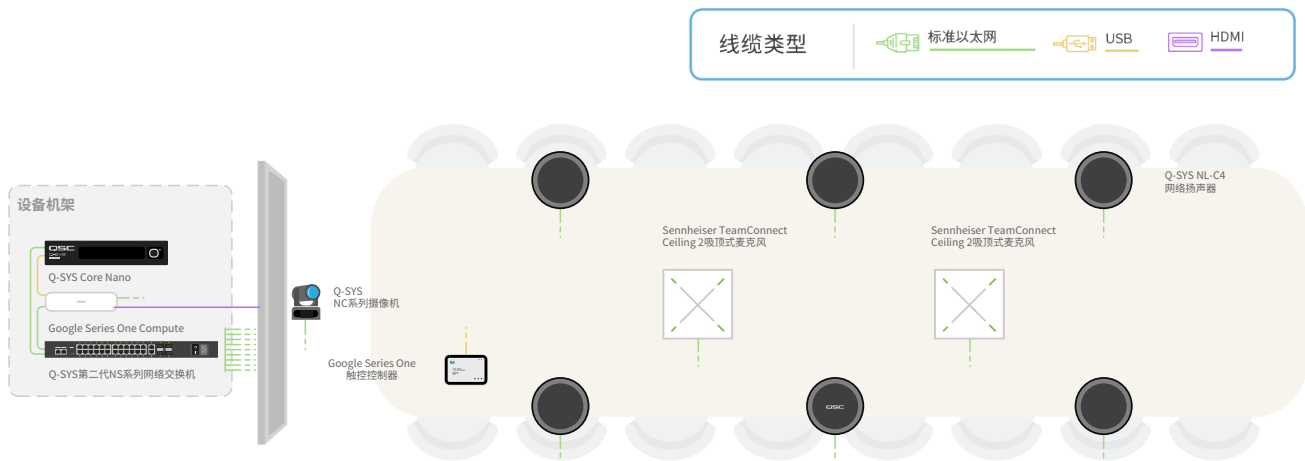

解决方案概览指南

会议室解决方案：超大会议室 - 座位数量：14+

通过Q-SYS将Google Meet体验带到高规格的超大型会议室。我们拥有获得Google Meet认证的庞大设备组合，包括吊顶音响、开放式天花板音响和定向音响，能满足各种空间的设计需要。除了音频处理外，Q-SYS Core处理器还支持多摄像头切换、自动化和房间控制。

- Q-SYS Core Nano处理器是系统的中心。它能通过一个免驱动USB音视频接口连接到Google Series One Compute。
- 获得认证的Google Meet示范设计能够为Google Meet Rooms提供经过认证的音频功能，包括高级可配置声学回声消除(AEC)和降噪功能，即使部署在最具挑战性的环境中，也可以提供优秀的无回声音频表现。
- Q-SYS NC-12x80网络云台摄像头让您可以使用多个Q-SYS网络会议摄像头，提供多个视角，从而始终保证呈现最佳画面。
- Q-SYS NL-C4和NL-P4分别适合作为吊顶和开放式天花板应用中的悬挂扬声器。这两款产品都只需要一根以太网线缆就可以集成到您的空间中，能够降低总体硬件尺寸，缩减系统成本。
- Q-SYS NL-SB42是一款PoE条形音箱，非常适合在定向音频应用中部署在显示器旁
- Sennheiser TeamConnect Ceiling 2自动波束成型技术支持灵活的房间配置，能够从房间的任意位置捕获语音。

吸顶麦克风和扬声器

适合采用标准吊顶高度并希望保持桌面整洁的传统会议空间。

定向扬声器

能够让远端的音频从前场发出,从而打造更真实的体验。

吊挂扬声器

适合无法部署传统扬声器的开放吊顶环境。

核心组件： 产品

数量