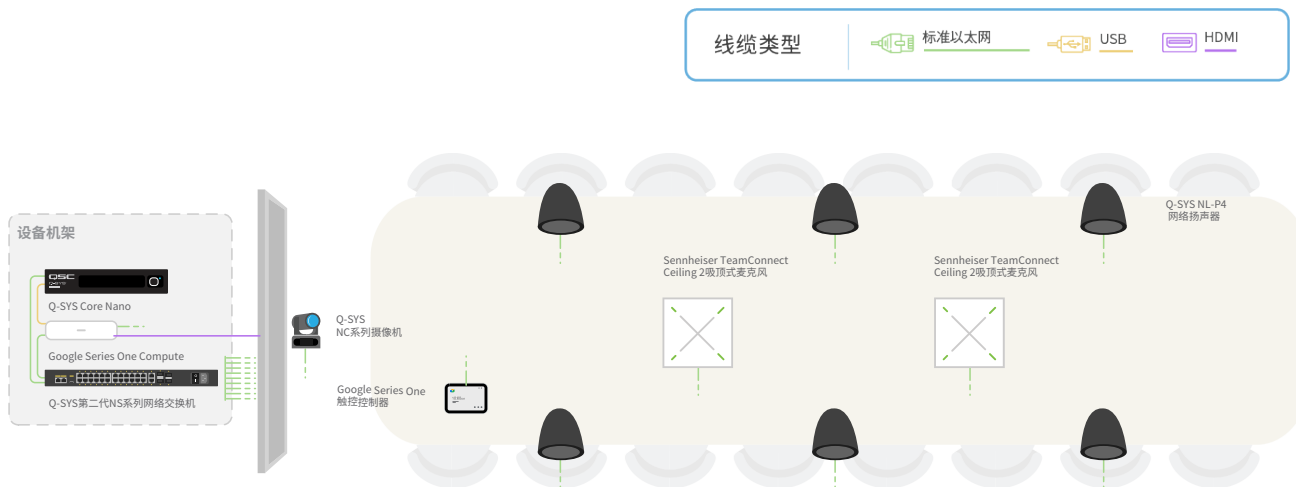

解决方案概览指南

会议室解决方案：超大会议室 - 座位数量：14+

通过Q-SYS将Google Meet体验带到高规格的超大型会议室。我们拥有获得Google Meet认证的庞大设备组合，包括吊顶音响、开放式天花板音响和定向音响，能满足各种空间的设计需要。除了音频处理外，Q-SYS Core处理器还支持多摄像头切换、自动化和房间控制。

- Q-SYS Core Nano处理器是系统的中心。它能通过一个免驱动USB音视频接口连接到Google Series One Compute。
- 获得认证的Google Meet示范设计能够为Google Meet Rooms提供经过认证的音频功能，包括高级可配置声学回声消除(AEC)和降噪功能，即使部署在最具挑战性的环境中，也可以提供优秀的无回声音频表现。
- Q-SYS NC-12x80网络云台摄像头让您可以使用多个Q-SYS网络会议摄像头，提供多个视角，从而始终保证呈现最佳画面。
- Q-SYS NL-C4和NL-P4分别适合作为吊顶和开放式天花板应用中的悬挂扬声器。这两款产品都只需要一根以太网线缆就可以集成到您的空间中，能够降低总体硬件尺寸，缩减系统成本。
- Q-SYS NL-SB42是一款PoE条形音箱，非常适合在定向音频应用中部署在显示器旁
- Sennheiser TeamConnect Ceiling 2自动波束成型技术支持灵活的房间配置，能够从房间的任意位置捕获语音。

吸顶麦克风和扬声器

适合采用标准吊顶高度并希望保持桌面整洁的传统会议空间。

定向扬声器

能够让远端的音频从前场发出,从而打造更真实的体验。

吊挂扬声器

适合无法部署传统扬声器的开放吊顶环境。

核心组件： 产品

数量