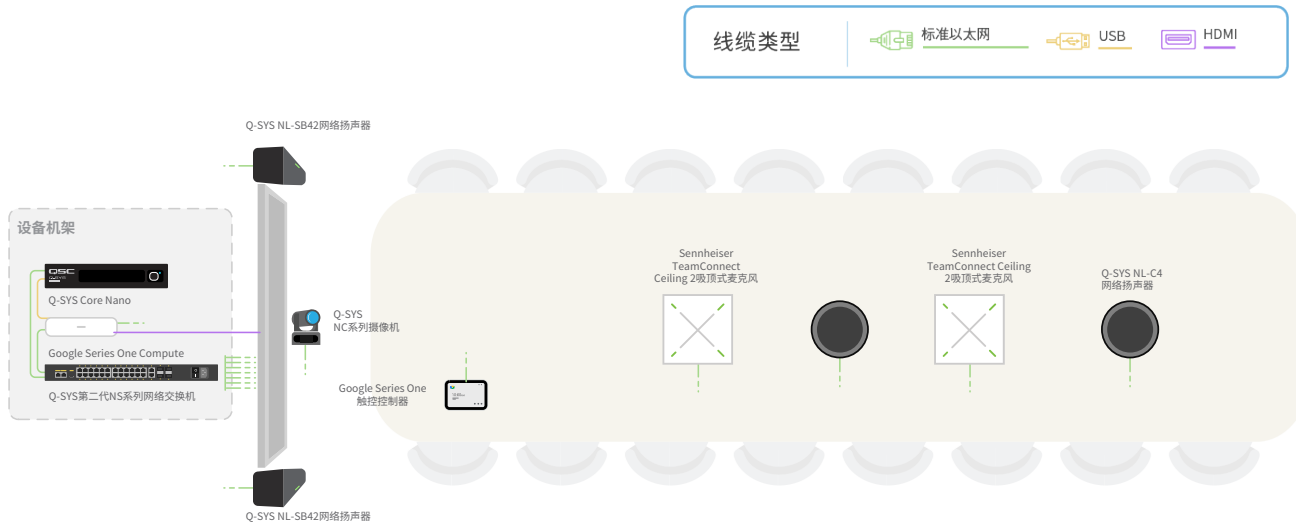

解决方案概览指南

会议室解决方案：超大会议室 - 座位数量：14+

通过Q-SYS将Google Meet体验带到高规格的超大型会议室。我们拥有获得Google Meet认证的庞大设备组合，包括吊顶音响、开放式天花板音响和定向音响，能满足各种空间的设计需要。除了音频处理外，Q-SYS Core处理器还支持多摄像头切换、自动化和房间控制。

- Q-SYS Core Nano处理器是系统的中心。它能通过一个免驱动USB音视频接口连接到Google Series One Compute。
- 获得认证的Google Meet示范设计能够为Google Meet Rooms提供经过认证的音频功能，包括高级可配置声学回声消除(AEC)和降噪功能，即使部署在最具挑战性的环境中，也可以提供优秀的无回声音频表现。
- Q-SYS NC-12x80网络云台摄像头让您可以使用多个Q-SYS网络会议摄像头，提供多个视角，从而始终保证呈现最佳画面。
- Q-SYS NL-C4和NL-P4分别适合作为吊顶和开放式天花板应用中的悬挂扬声器。这两款产品都只需要一根以太网线缆就可以集成到您的空间中，能够降低总体硬件尺寸，缩减系统成本。
- Q-SYS NL-SB42是一款PoE条形音箱，非常适合在定向音频应用中部署在显示器旁
- Sennheiser TeamConnect Ceiling 2自动波束成型技术支持灵活的房间配置，能够从房间的任意位置捕获语音。

吸顶麦克风和扬声器

适合采用标准吊顶高度并希望保持桌面整洁的传统会议空间。

定向扬声器

能够让远端的音频从前场发出,从而打造更真实的体验。

吊挂扬声器

适合无法部署传统扬声器的开放吊顶环境。

核心组件： 产品

数量