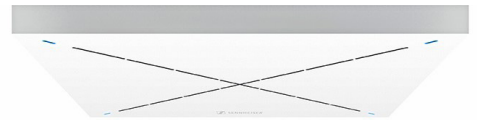

[Q-SYS NS26-300++网络交换机](#)

1

[Q-SYS NC-12x80网络摄像头](#)

1

[Sennheiser TeamConnect Ceiling 2吸顶式麦克风](#)

2