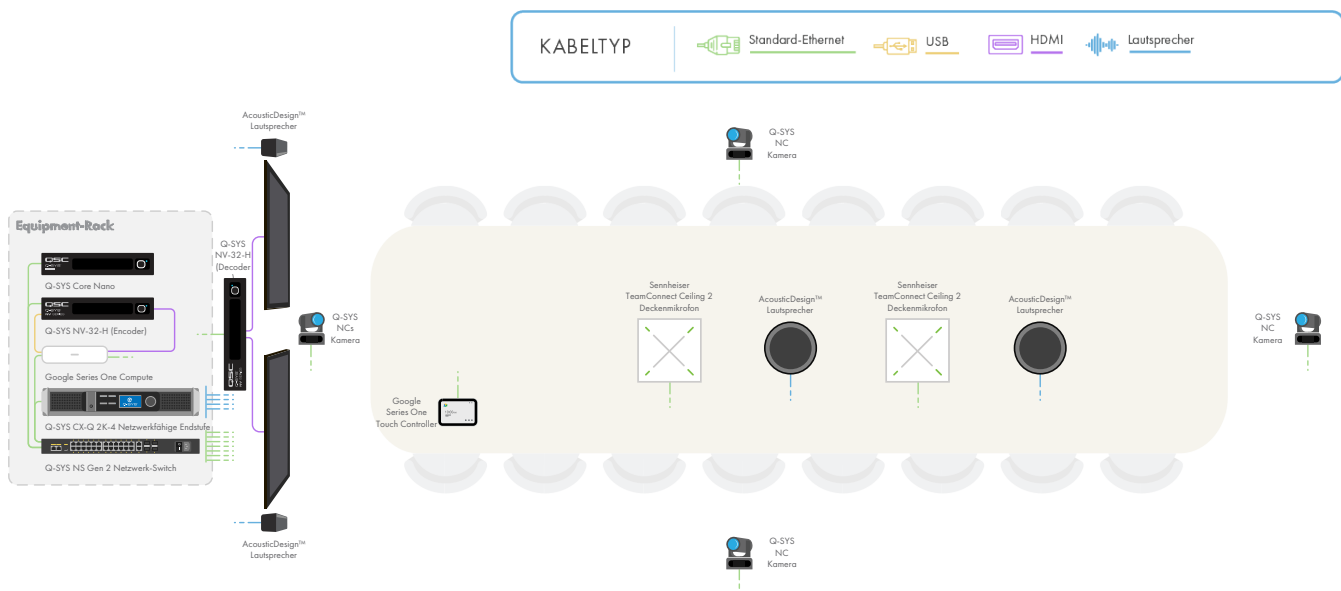

Lösungs-Übersicht

Besprechungsraum-Lösungen: Boardrooms

Bringen Sie mit Q-SYS die Google Meet Erfahrung in Ihre High-Impact-Boardrooms. Unsere für Google Meet zertifizierten Geräte, darunter Deckeneinbau-, Decken- und gerichtete Lautsprecher, erlauben passgenaue Designs für jeden Raum. Der Q-SYS Core Prozessor verarbeitet dabei nicht nur Audiosignale, sondern bietet auch Multikamera-Switching, Automation und Raumsteuerung.

- Als Systemhub dient ein Q-SYS Core Nano Prozessor. Er verbindet sich über eine einzige treiberlose USB-Verbindung für Audio und Video mit dem Google Series One Compute.
- Das für Google Meet zertifizierte Musterdesign bietet zertifizierte Audioeinstellungen für Google Meet Rooms, einschließlich einer fortschrittlichen, konfigurierbaren akustischen Echokompensation (AEC) und Rauschunterdrückung, die selbst in schwierigen Räumen eine echofreie Audioübertragung ermöglichen.
- Sie können beliebig viele der vernetzten Q-SYS NC-12x80 und NC-20x60 PTZ-Konferenzkameras einsetzen, um mehrere Perspektiven abzudecken und immer den passenden Bildausschnitt zu nutzen.
- Die AcousticDesign™ AD-C6T Lautsprecher eignen sich perfekt als Overhead-Deckeneinbaulautsprecher oder für offene Deckenkonstruktionen.
- Die AcousticDesign™ AD-S802T Säulen-Wandlautsprecher mit gerichteter Audioabstrahlung bieten ein besonders natürliches Videoconferencing-Erlebnis, wenn sie neben dem Bildschirm angebracht werden.
- Video-Endpunkte der Q-SYS NV Serie bieten Multi-Stream-Video Encoding/Decoding für eine vernetzte HDMI-Video-Distribution.
- Das Sennheiser TeamConnect Ceiling 2 Deckenmikrofon mit Beamforming-Technologie und automatischer Dynamikanpassung ermöglicht flexible Raumkonfigurationen und nimmt Sprache gleichmäßig aus allen Richtungen im Raum auf.